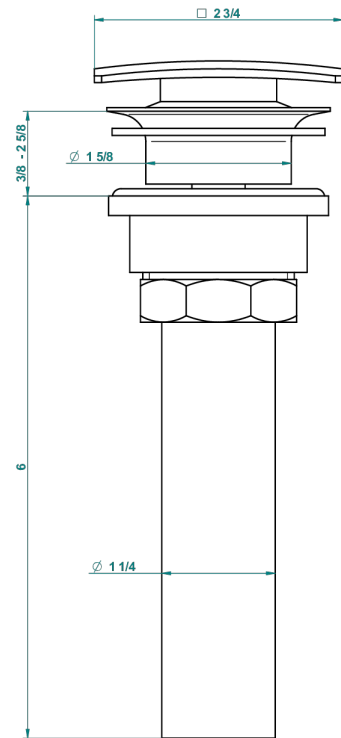

NEW ISLAND

U5N-316C/US

Vidage de lavabo clic-clac carré standard américain

THG[®]
PARIS

59805

05/07/2016

CARACTERÍSTICAS

- New Island
- Vidage de lavabo clic-clac carré standard américain