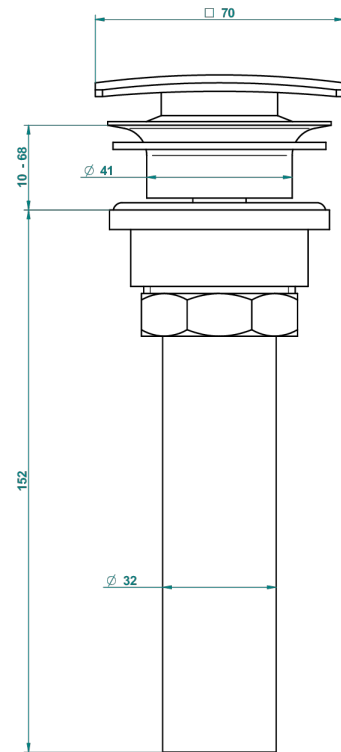

LE 9 NERO MARQUINA

G2I-316C/US

Vidage de lavabo clic-clac carré standard américain

THG[®]
PARIS

59805

05/07/2016

CARACTÉRISTIQUES

- Le 9 Nero Marquina
- Vidage de lavabo clic-clac carré standard américain