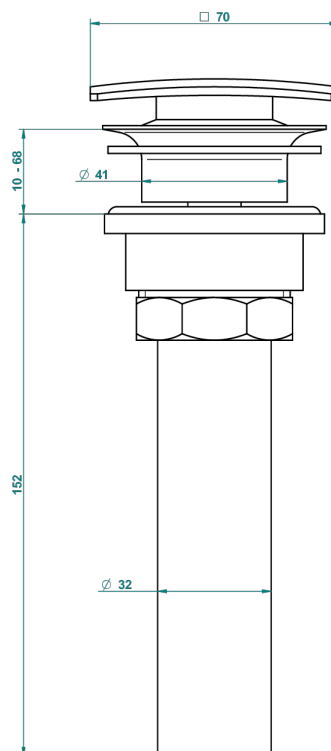

LE 9 NERO MARQUINA

G2I-316C/US

Vidage de lavabo clic-clac carré standard américain

THG[®]
PARIS

59805

05/07/2016

CARACTERÍSTICAS

- Le 9 Nero Marquina
- Vidage de lavabo clic-clac carré standard américain

Pvd umber - H66
Pvd umber mate - H67