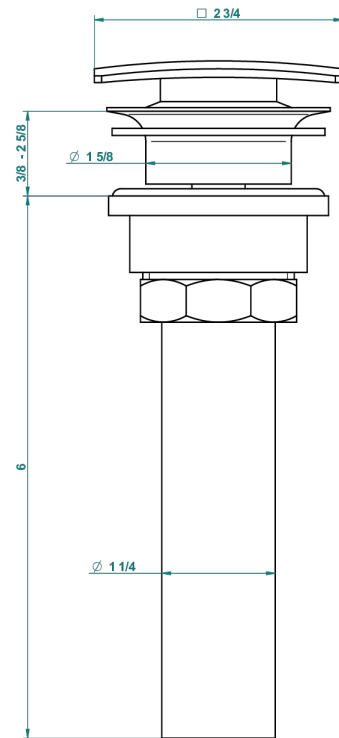

LE 9 NERO MARQUINA

G2I-316C/US

Vidage de lavabo clic-clac carré standard américain

THG®
PARIS

59805

05/07/2016

CARACTÉRISTIQUES

- Le 9 Nero Marquina
- Vidage de lavabo clic-clac carré standard américain

FINITIONS DISPONIBLES

Chromé - A02
Chromé / doré - G02
Chromé mat - C02
Doré brillant - F01
Doré mat - F07
Laiton fumé naturel - A13

Nickel brillant - B01
Nickel mat - C01
Noir mat céramique - D30
Or pâle - F30
Or pâle mat - F31
Pvd blush - H62

Pvd blush mat - H60
Pvd couleur bronze brown - F33
Pvd couleur bronze brown - mat - F34
Pvd couleur doré - H52
Pvd couleur doré mat - H53
Pvd couleur laiton - H49

Pvd couleur laiton mat - H50
Pvd couleur nickel - H55
Pvd couleur nickel mat - H56
Pvd graphite - H64
Pvd graphite mat - H65
Pvd umber - H66

Pvd umber mat - H67
Vieux nickel - H28