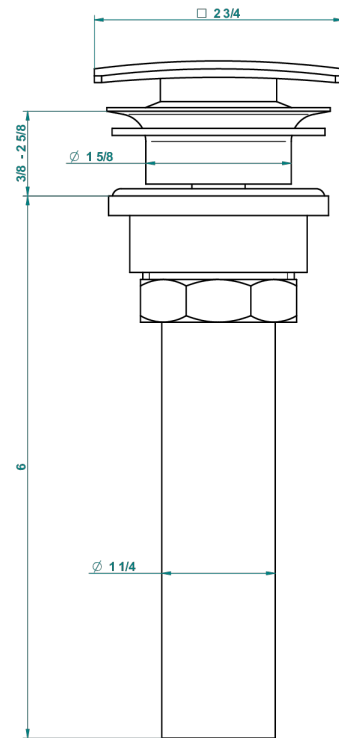

LE 9 NERO MARQUINA

G2I-316C/US

Vidage de lavabo clic-clac carré standard américain

THG®
PARIS

59805

05/07/2016

CARACTERÍSTICAS

- Le 9 Nero Marquina
- Vidage de lavabo clic-clac carré standard américain

ACABADOS DISPONIBLES

Cerámica negra mate - D30
Cromo - A02
Cromo / dorado - G02
Cromo mate - C02
Dorado - F01
Dorado mate - F07

Dorado pálido - F30
Dorado pálido mate (sin barniz) - F31
Natural smoked Brass - A13
Níquel - B01
Níquel mate - C01
Níquel viejo - H28

Pvd blush - H62
Pvd blush mate - H60
Pvd color latón - H49
Pvd color latón mate - H50
Pvd color níquel - H55
Pvd color níquel mate - H56

Pvd color oro - H52
Pvd color oro mate - H53
Pvd grafito - H64
Pvd grafito mate - H65
Pvd marrón bronce - F33
Pvd marrón bronce mate - F34

Pvd umber - H66
Pvd umber mate - H67