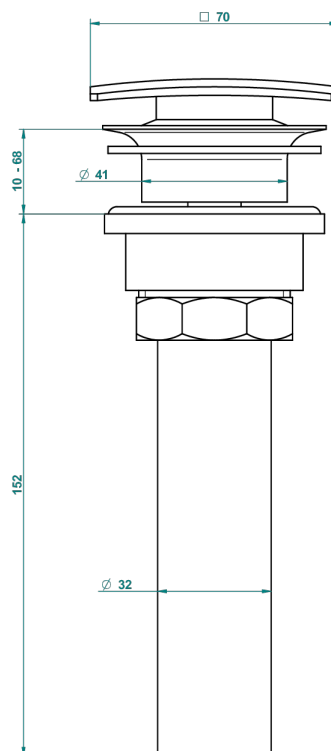

PROFIL ONYX NOIR A MANETTES

A6P-316C/US

Vidage de lavabo clic-clac carré standard américain

THG[®]
PARIS

59805

05/07/2016

CARACTÉRISTIQUES

- Profil Onyx noir à manettes
- Vidage de lavabo clic-clac carré standard américain