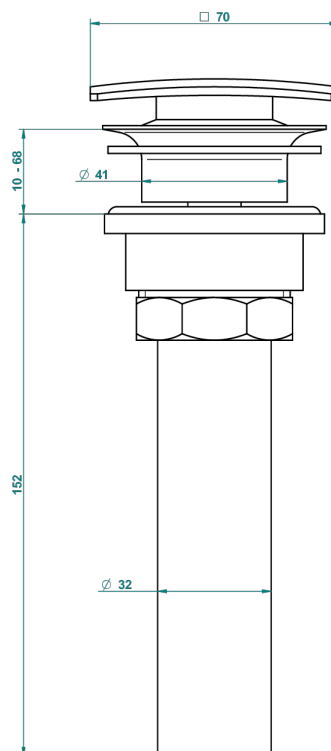

PROFIL ONICE NEGRO CON MANETAS

A6P-316C/US

Vidage de lavabo clic-clac carré standard américain

THG[®]
PARIS

59805

05/07/2016

CARACTERÍSTICAS

- Profil Onice negro con manetas
- Vidage de lavabo clic-clac carré standard américain