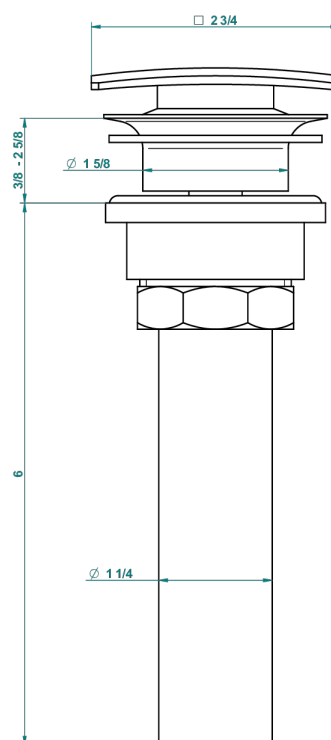

# PROFIL ONYX NOIR A MANETTES

A6P-316C/US

Vidage de lavabo clic-clac carré standard américain

THG<sup>®</sup>  
PARIS

59805

05/07/2016

## CARACTÉRISTIQUES

- Profil Onyx noir à manettes
- Vidage de lavabo clic-clac carré standard américain