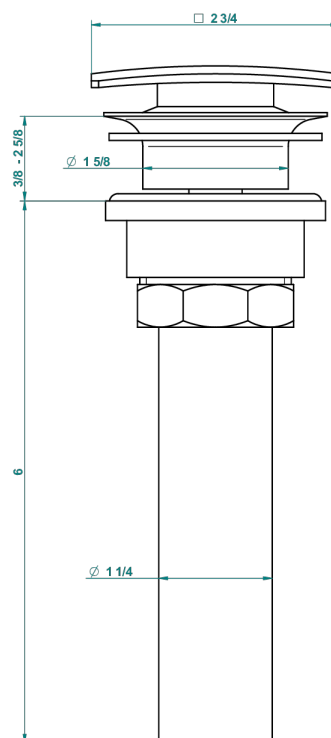

# PROFIL ONICE NEGRO CON MANETAS

A6P-316C/US

Vidage de lavabo clic-clac carré standard américain

THG<sup>®</sup>  
PARIS

59805

05/07/2016

## CARACTERÍSTICAS

- Profil Onice negro con manetas
- Vidage de lavabo clic-clac carré standard américain