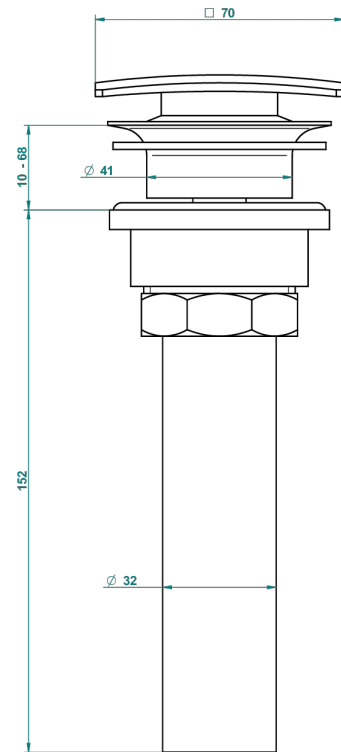

PROFIL ONYX NOIR

A6N-316C/US

Vidage de lavabo clic-clac carré standard américain

THG[®]
PARIS

59805

05/07/2016

CARACTÉRISTIQUES

- Profil Onyx noir
- Vidage de lavabo clic-clac carré standard américain