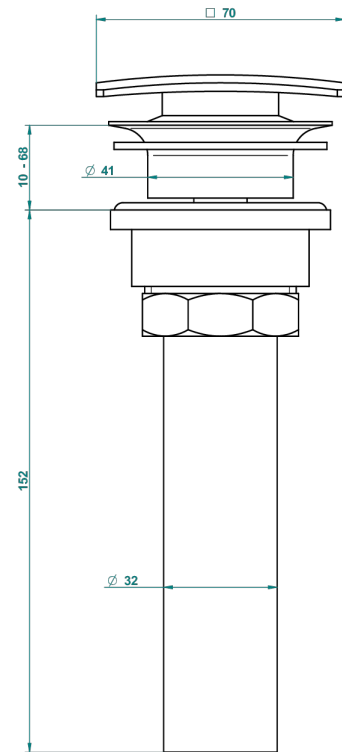

PROFIL ONICE NEGRO

A6N-316C/US

Vidage de lavabo clic-clac carré standard américain

THG[®]
PARIS

59805

05/07/2016

CARACTERÍSTICAS

- Profil Onice negro
- Vidage de lavabo clic-clac carré standard américain