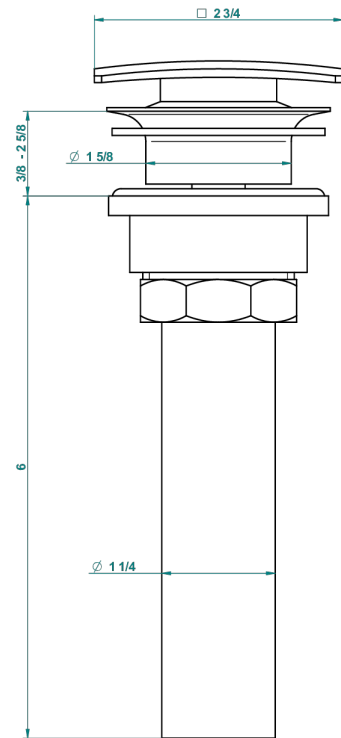

# PROFIL ONYX NOIR

A6N-316C/US

Vidage de lavabo clic-clac carré standard américain

THG<sup>®</sup>  
PARIS

59805

05/07/2016

## CARACTÉRISTIQUES

- Profil Onyx noir
- Vidage de lavabo clic-clac carré standard américain