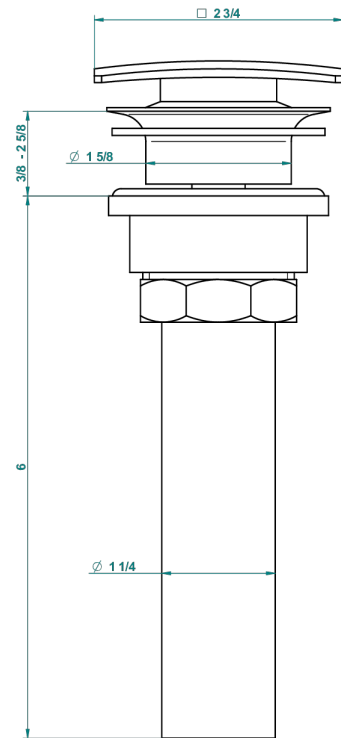

PROFIL ONICE NEGRO

A6N-316C/US

Vidage de lavabo clic-clac carré standard américain

THG[®]
PARIS

59805

05/07/2016

CARACTERÍSTICAS

- Profil Onice negro
- Vidage de lavabo clic-clac carré standard américain