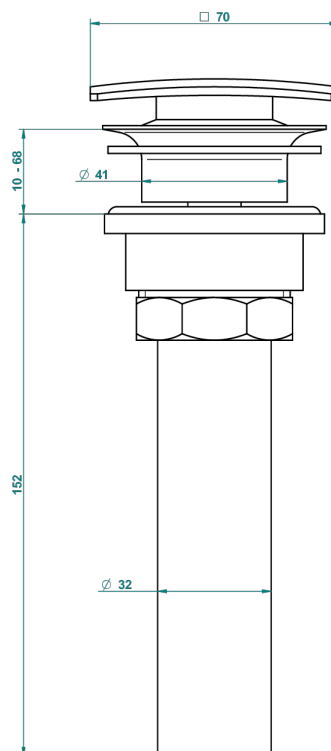

PROFIL LALIQUE CRISTAL CLAIR A MANETTES

A6H-316C/US

Vidage de lavabo clic-clac carré standard américain

THG[®]
PARIS

59805

05/07/2016

CARACTÉRISTIQUES

- Profil Laliqe Cristal clair à manettes
- Vidage de lavabo clic-clac carré standard américain