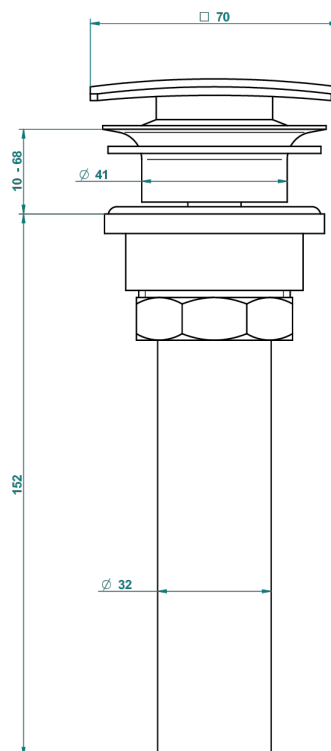

PROFIL LALIQUE CRISTAL CLARO CON MANETAS

A6H-316C/US

Vidage de lavabo clic-clac carré standard américain

THG[®]
PARIS

59805

05/07/2016

CARACTERÍSTICAS

- Profil Lalique cristal claro con manetas
- Vidage de lavabo clic-clac carré standard américain