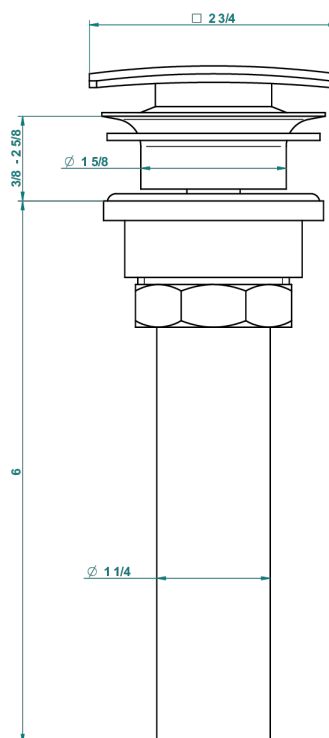

PROFIL LALIQUE CRISTAL CLAIR A MANETTES

A6H-316C/US

Vidage de lavabo clic-clac carré standard américain

THG[®]
PARIS

59805

05/07/2016

CARACTÉRISTIQUES

- Profil Laliqe Cristal clair à manettes
- Vidage de lavabo clic-clac carré standard américain