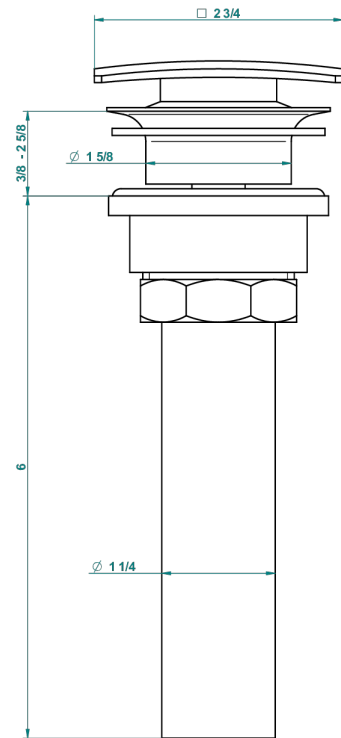

PROFIL LALIQUE CRISTAL CLARO CON MANETAS

A6H-316C/US

Vidage de lavabo clic-clac carré standard américain

THG[®]
PARIS

59805

05/07/2016

CARACTERÍSTICAS

- Perfil Lalique cristal claro con manetas
- Vidage de lavabo clic-clac carré standard américain