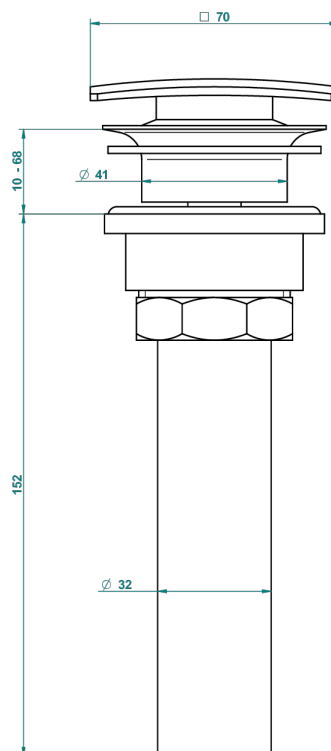

PROFIL LALIQUE CRISTAL CLAIR

A6G-316C/US

Vidage de lavabo clic-clac carré standard américain

THG[®]
PARIS

59805

05/07/2016

CARACTÉRISTIQUES

- Profil Laliqe Cristal clair
- Vidage de lavabo clic-clac carré standard américain