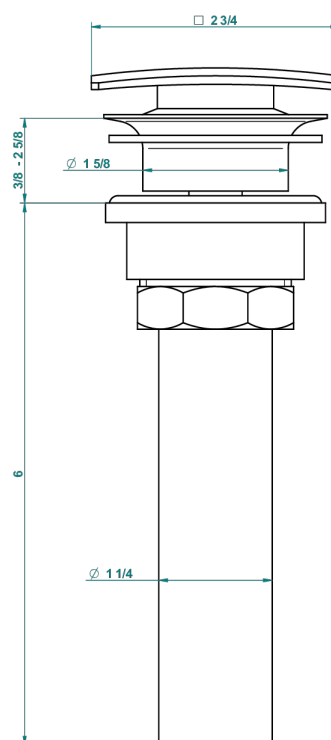

# PROFIL LALIQUE CRISTAL CLAIR

A6G-316C/US

Vidage de lavabo clic-clac carré standard américain

THG<sup>®</sup>  
PARIS

59805

05/07/2016

## CARACTÉRISTIQUES

- Profil Laliqe Cristal clair
- Vidage de lavabo clic-clac carré standard américain