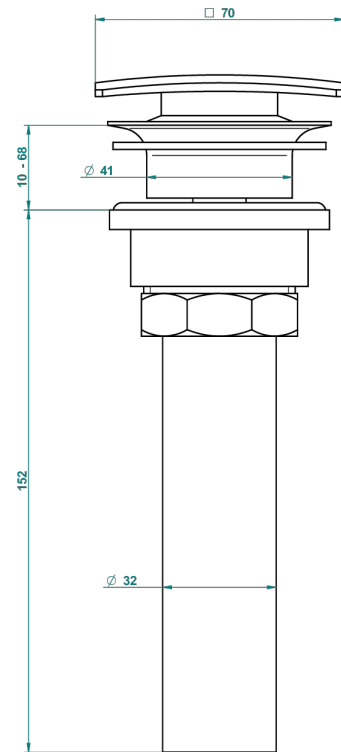

PROFIL METAL A MANETTES

A6B-316C/US

Vidage de lavabo clic-clac carré standard américain

THG[®]
PARIS

59805

05/07/2016

CARACTÉRISTIQUES

- Profil Métal à manettes
- Vidage de lavabo clic-clac carré standard américain