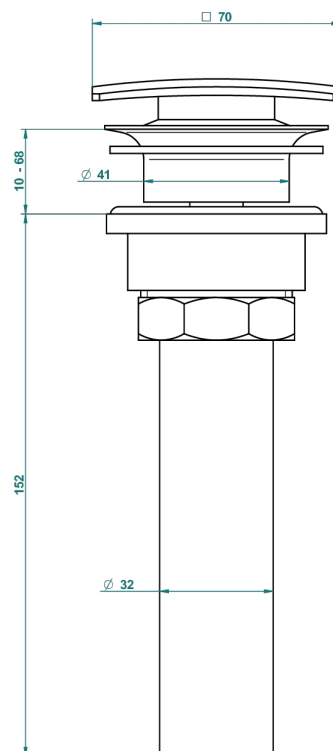

PROFIL METAL CON MANETAS

A6B-316C/US

Vidage de lavabo clic-clac carré standard américain

THG[®]
PARIS

59805

05/07/2016

CARACTERÍSTICAS

- Profil metal con manetas
- Vidage de lavabo clic-clac carré standard américain