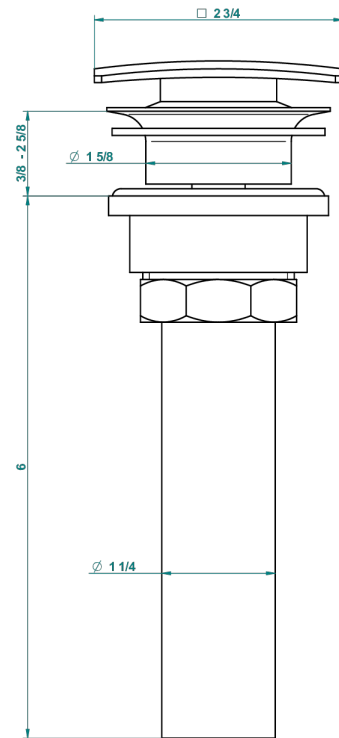

PROFIL METAL A MANETTES

A6B-316C/US

Vidage de lavabo clic-clac carré standard américain

THG[®]
PARIS

59805

05/07/2016

CARACTÉRISTIQUES

- Profil Métal à manettes
- Vidage de lavabo clic-clac carré standard américain