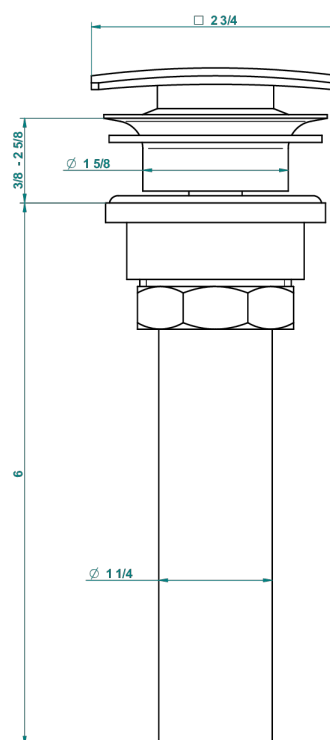

# PROFIL METAL CON MANETAS

A6B-316C/US

Vidage de lavabo clic-clac carré standard américain

THG<sup>®</sup>  
PARIS

59805

05/07/2016

## CARACTERÍSTICAS

- Profil metal con manetas
- Vidage de lavabo clic-clac carré standard américain