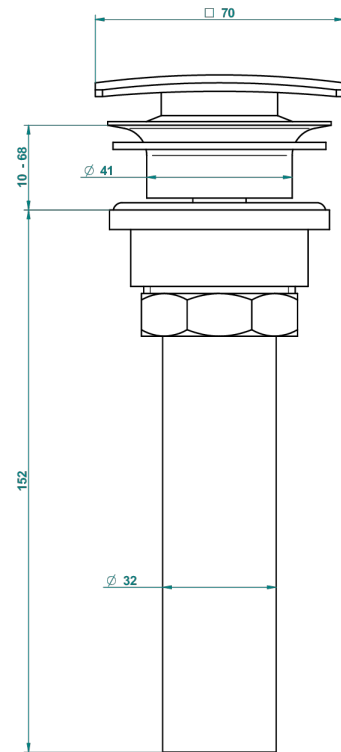

PROFIL METAL

A6A-316C/US

Vidage de lavabo clic-clac carré standard américain

THG[®]
PARIS

59805

05/07/2016

CARACTERÍSTICAS

- Profil métal
- Vidage de lavabo clic-clac carré standard américain