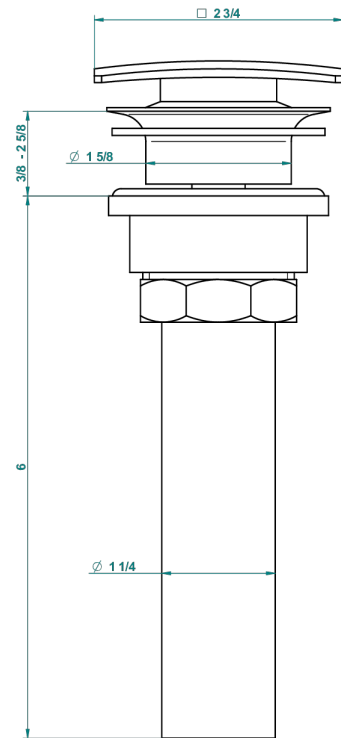

PROFIL METAL

A6A-316C/US

Vidage de lavabo clic-clac carré standard américain

THG[®]
PARIS

59805

05/07/2016

CARACTERÍSTICAS

- Profil métal
- Vidage de lavabo clic-clac carré standard américain