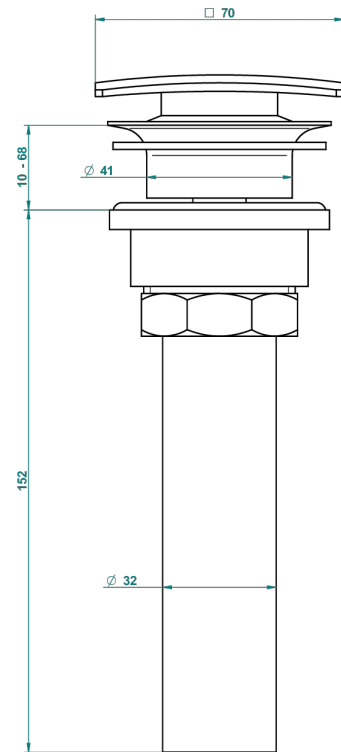

HIRONDELLES

A4J-316C/US

Vidage de lavabo clic-clac carré standard américain

THG[®]
PARIS

59805

05/07/2016

CARACTERÍSTICAS

- Hirondelles
- Vidage de lavabo clic-clac carré standard américain