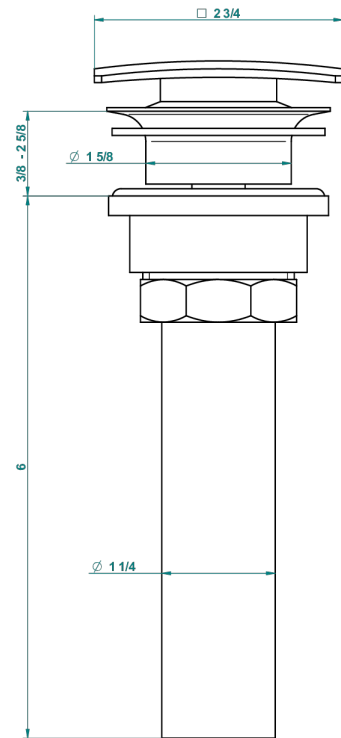

# HIRONDELLES

A4J-316C/US

Vidage de lavabo clic-clac carré standard américain

THG<sup>®</sup>  
PARIS

59805

05/07/2016

## CARACTERÍSTICAS

- Hironnelles
- Vidage de lavabo clic-clac carré standard américain