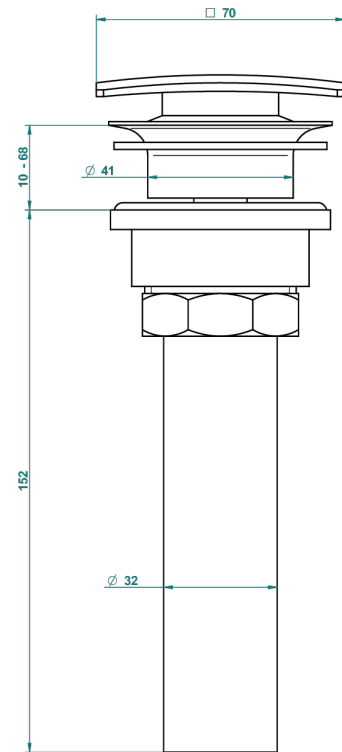

# MASQUE DE FEMME, METAL LISO

A2U-316C/US

Vidage de lavabo clic-clac carré standard américain

THG<sup>®</sup>  
PARIS

59805

05/07/2016

## CARACTERÍSTICAS

- Masque de Femme, metal liso
- Vidage de lavabo clic-clac carré standard américain