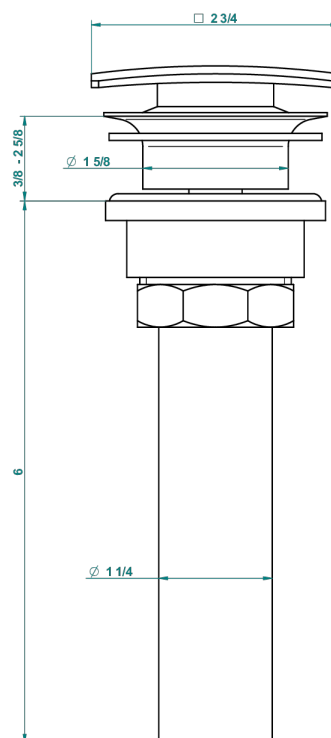

# MASQUE DE FEMME, METAL LISO

A2U-316C/US

Vidage de lavabo clic-clac carré standard américain

THG<sup>®</sup>  
PARIS

59805

05/07/2016

## CARACTERÍSTICAS

- Masque de Femme, metal liso
- Vidage de lavabo clic-clac carré standard américain