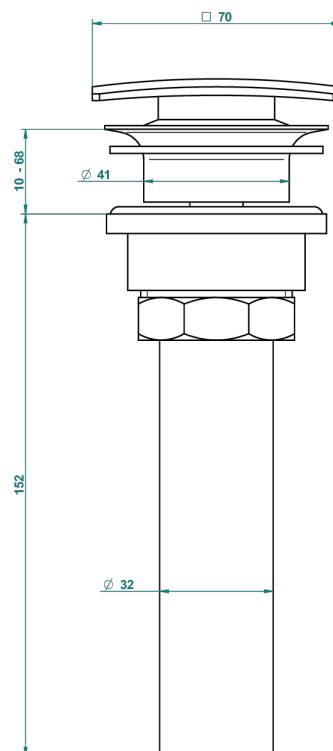

# MASQUE DE FEMME METAL GRAVE

A2T-316C/US

Vidage de lavabo clic-clac carré standard américain

THG<sup>®</sup>  
PARIS

59805

05/07/2016

## CARACTÉRISTIQUES

- Masque de Femme Métal gravé
- Vidage de lavabo clic-clac carré standard américain

Vieux nickel - H28