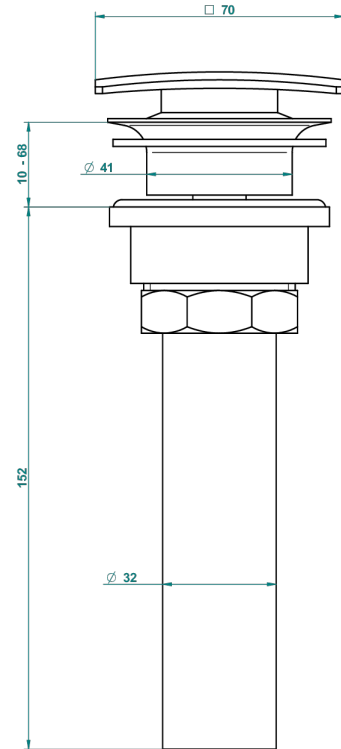

MASQUE DE FEMME, METAL GRABADO

A2T-316C/US

Vidage de lavabo clic-clac carré standard américain

THG[®]
PARIS

59805

05/07/2016

CARACTERÍSTICAS

- Masque de Femme, metal grabado
- Vidage de lavabo clic-clac carré standard américain