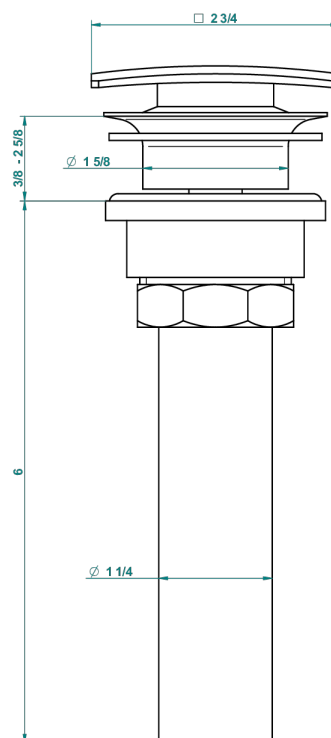

# MASQUE DE FEMME METAL GRAVE

A2T-316C/US

Vidage de lavabo clic-clac carré standard américain

THG<sup>®</sup>  
PARIS

59805

05/07/2016

## CARACTÉRISTIQUES

- Masque de Femme Métal gravé
- Vidage de lavabo clic-clac carré standard américain

Vieux nickel - H28