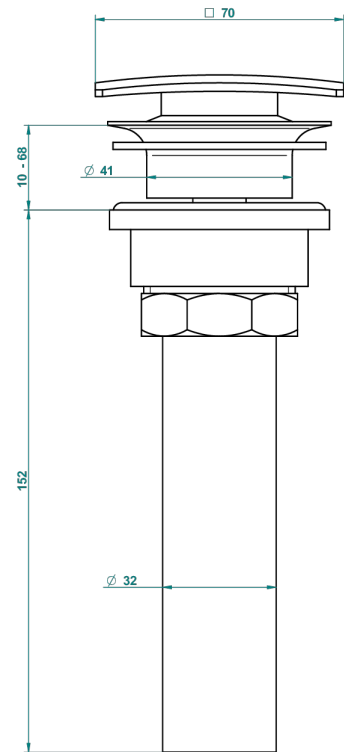

MASQUE DE FEMME SOLAIRE

A2S-316C/US

Vidage de lavabo clic-clac carré standard américain

THG[®]
PARIS

59805

05/07/2016

CARACTÉRISTIQUES

- Masque de Femme Solaire
- Vidage de lavabo clic-clac carré standard américain