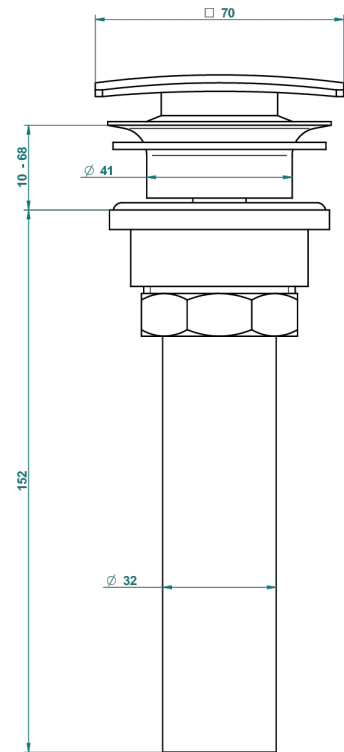

MASQUE DE FEMME SOLAIRE

A2S-316C/US

Vidage de lavabo clic-clac carré standard américain

THG[®]
PARIS

59805

05/07/2016

CARACTERÍSTICAS

- Masque de Femme Solaire
- Vidage de lavabo clic-clac carré standard américain