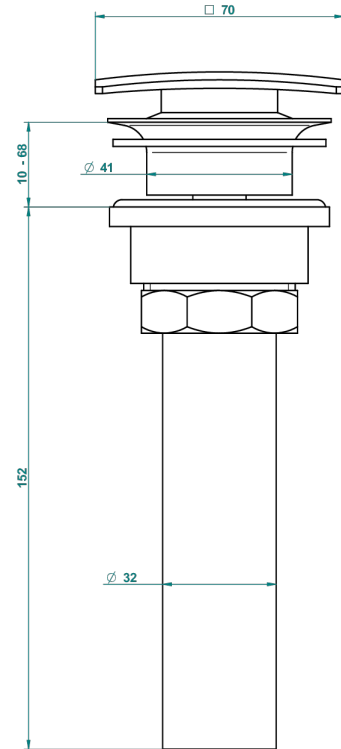

MASQUE DE FEMME SOLAIRE

A2S-316C/US

Square click waste

THG[®]
PARIS

59805

05/07/2016

CHARACTERISTIC

- Masque de Femme Solaire
- Square click waste