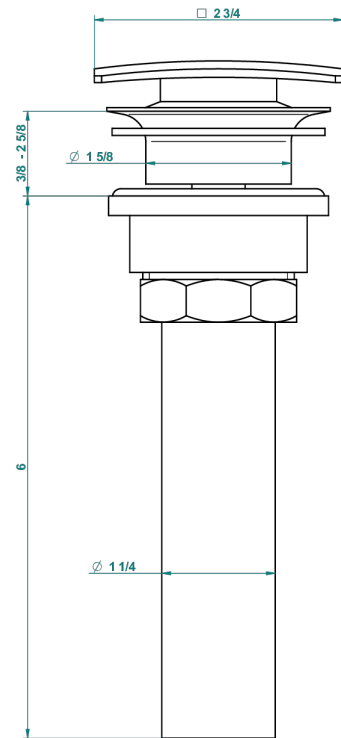

# MASQUE DE FEMME SOLAIRE

A2S-316C/US

Vidage de lavabo clic-clac carré standard américain

THG<sup>®</sup>  
PARIS

59805

05/07/2016

## CARACTÉRISTIQUES

- Masque de Femme Solaire
- Vidage de lavabo clic-clac carré standard américain