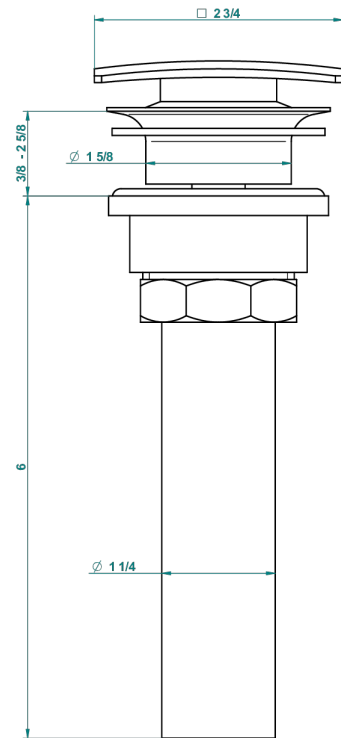

MASQUE DE FEMME SOLAIRE

A2S-316C/US

Vidage de lavabo clic-clac carré standard américain

THG[®]
PARIS

59805

05/07/2016

CARACTERÍSTICAS

- Masque de Femme Solaire
- Vidage de lavabo clic-clac carré standard américain