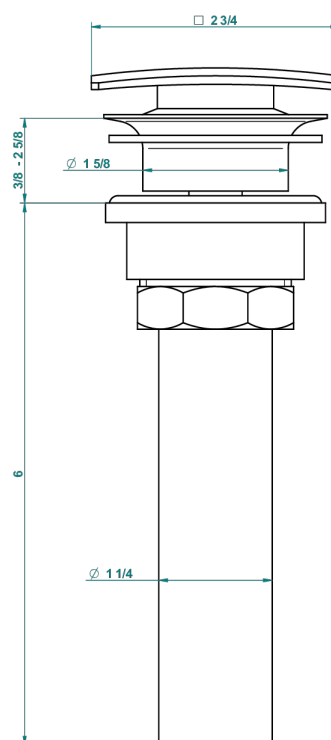

MASQUE DE FEMME SOLAIRE

A2S-316C/US

Square click waste

THG[®]
PARIS

59805

05/07/2016

CHARACTERISTIC

- Masque de Femme Solaire
- Square click waste