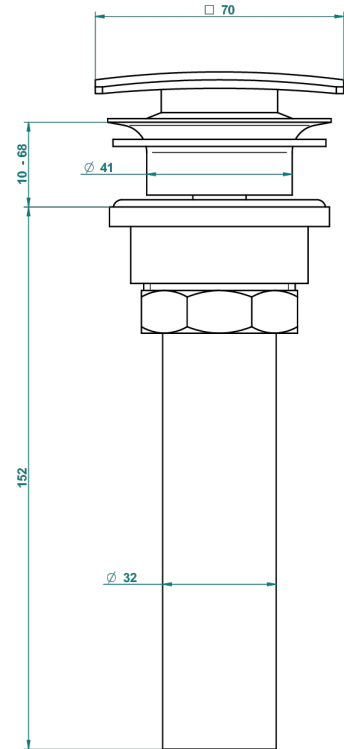

MASQUE DE FEMME LUNAIRE

A2R-316C/US

Vidage de lavabo clic-clac carré standard américain

THG[®]
PARIS

59805

05/07/2016

CARACTÉRISTIQUES

- Masque de Femme Lunaire
- Vidage de lavabo clic-clac carré standard américain