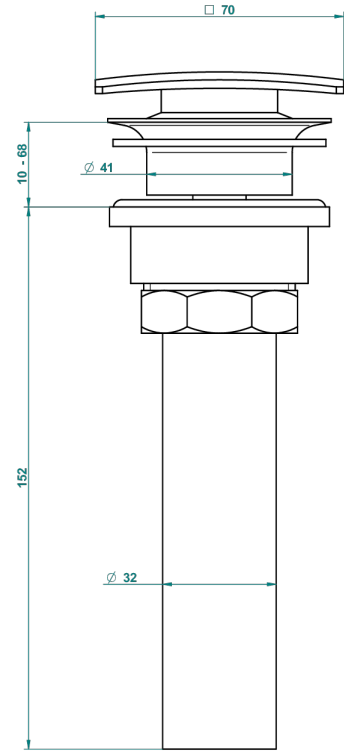

MASQUE DE FEMME LUNAIRE

A2R-316C/US

Vidage de lavabo clic-clac carré standard américain

THG[®]
PARIS

59805

05/07/2016

CARACTERÍSTICAS

- Masque de Femme Lunaire
- Vidage de lavabo clic-clac carré standard américain