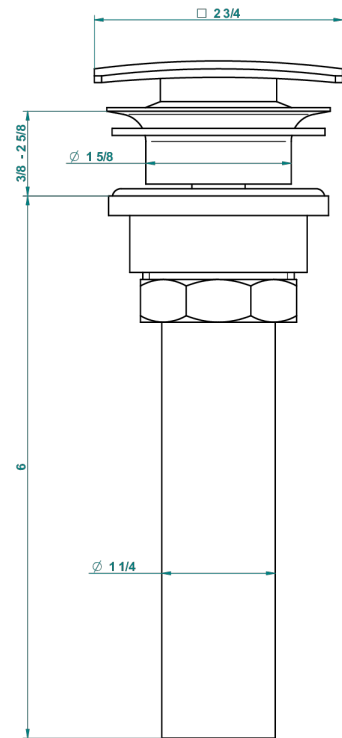

MASQUE DE FEMME LUNAIRE

A2R-316C/US

Vidage de lavabo clic-clac carré standard américain

THG[®]
PARIS

59805

05/07/2016

CARACTÉRISTIQUES

- Masque de Femme Lunaire
- Vidage de lavabo clic-clac carré standard américain