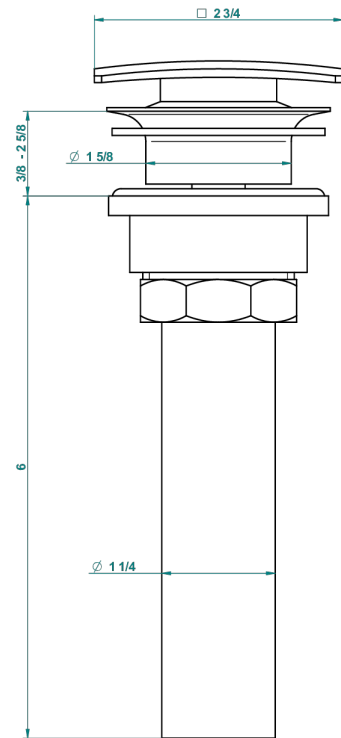

MASQUE DE FEMME LUNAIRE

A2R-316C/US

Vidage de lavabo clic-clac carré standard américain

THG[®]
PARIS

59805

05/07/2016

CARACTERÍSTICAS

- Masque de Femme Lunaire
- Vidage de lavabo clic-clac carré standard américain