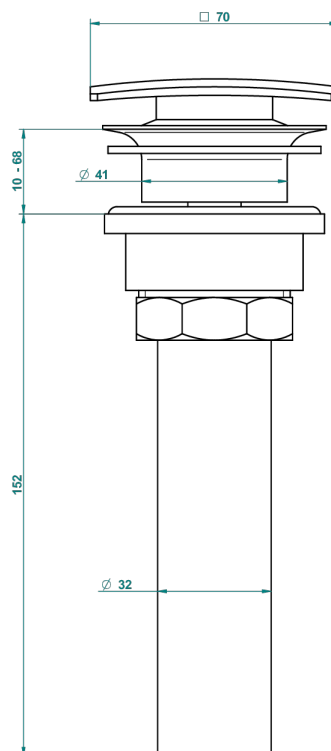

METROPOLIS CRISTAL NOIR A MANETTES

A2M-316C/US

Vidage de lavabo clic-clac carré standard américain

THG[®]
PARIS

59805

05/07/2016

CARACTÉRISTIQUES

- Métropolis Cristal noir à manettes
- Vidage de lavabo clic-clac carré standard américain

Vieux nickel - H28