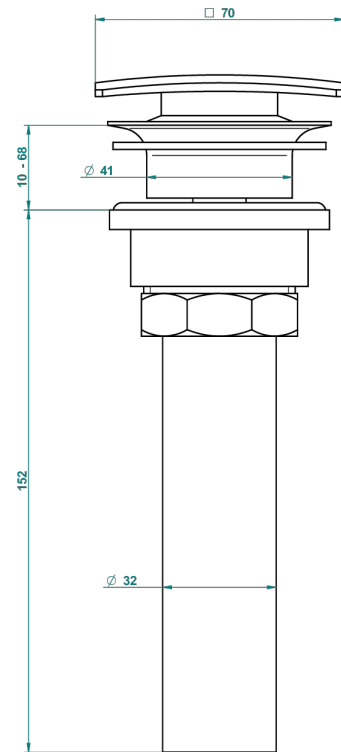

METROPOLIS CRISTAL NEGRO CON MANETAS

A2M-316C/US

Vidage de lavabo clic-clac carré standard américain

THG[®]
PARIS

59805

05/07/2016

CARACTERÍSTICAS

- Métropolis cristal negro con manetas
- Vidage de lavabo clic-clac carré standard américain