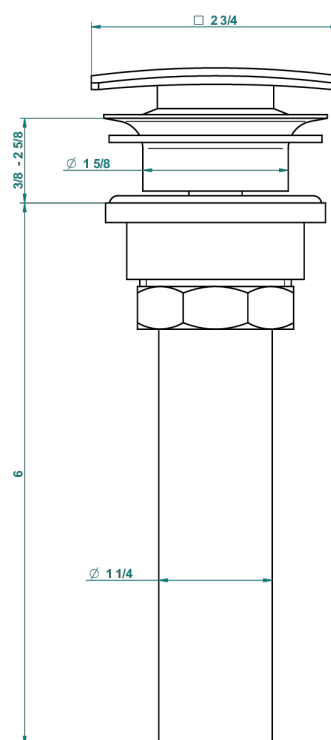

METROPOLIS CRISTAL NOIR A MANETTES

A2M-316C/US

Vidage de lavabo clic-clac carré standard américain

59805

05/07/2016

CARACTÉRISTIQUES

- Métropolis Cristal noir à manettes
- Vidage de lavabo clic-clac carré standard américain

Vieux nickel - H28