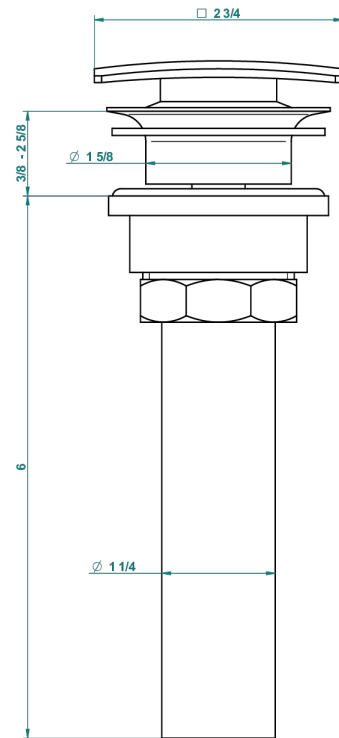

METROPOLIS CRISTAL NEGRO CON MANETAS

A2M-316C/US

Vidage de lavabo clic-clac carré standard américain

59805

05/07/2016

CARACTERÍSTICAS

- Métropolis cristal negro con manetas
- Vidage de lavabo clic-clac carré standard américain