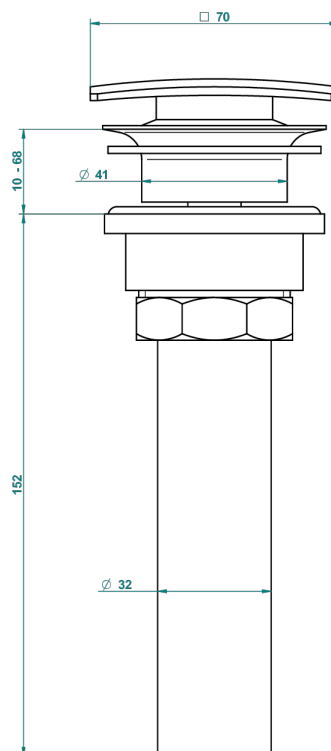

# METROPOLIS CRISTAL NEGRO

A2L-316C/US

Vidage de lavabo clic-clac carré standard américain

THG<sup>®</sup>  
PARIS

59805

05/07/2016

## CARACTERÍSTICAS

- Métropolis cristal negro
- Vidage de lavabo clic-clac carré standard américain