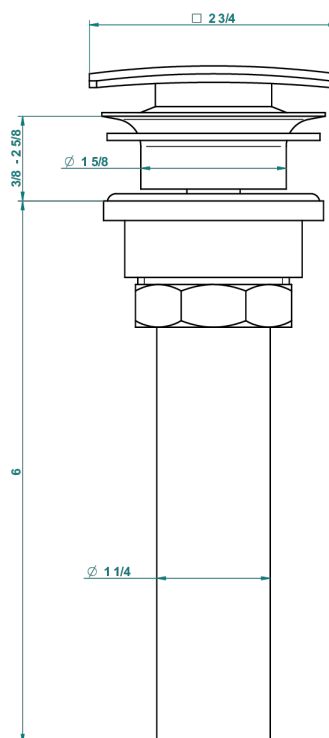

METROPOLIS CRISTAL NEGRO

A2L-316C/US

Vidage de lavabo clic-clac carré standard américain

THG[®]
PARIS

59805

05/07/2016

CARACTERÍSTICAS

- Métropolis cristal negro
- Vidage de lavabo clic-clac carré standard américain