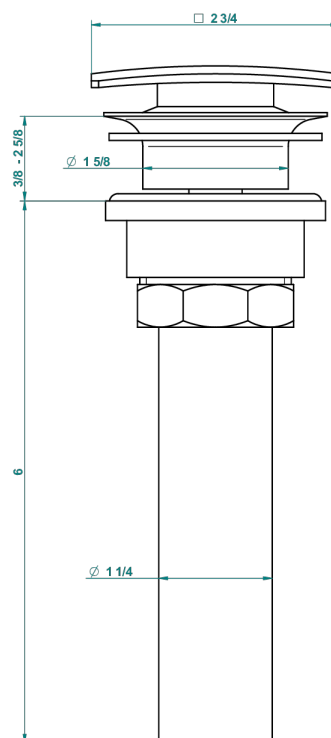

# METROPOLIS BLACK CRYSTAL

A2L-316C/US

Square click waste

THG<sup>®</sup>  
PARIS

59805

05/07/2016