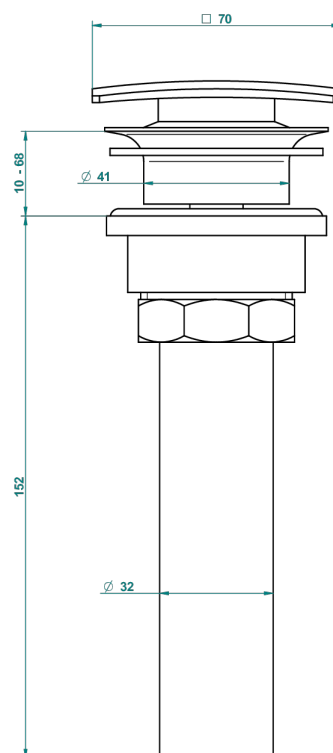

METROPOLIS CRISTAL CLAIR A MANETTES

A2B-316C/US

Vidage de lavabo clic-clac carré standard américain

THG[®]
PARIS

59805

05/07/2016

CARACTÉRISTIQUES

- Métropolis Cristal clair à manettes
- Vidage de lavabo clic-clac carré standard américain

Vieux nickel - H28